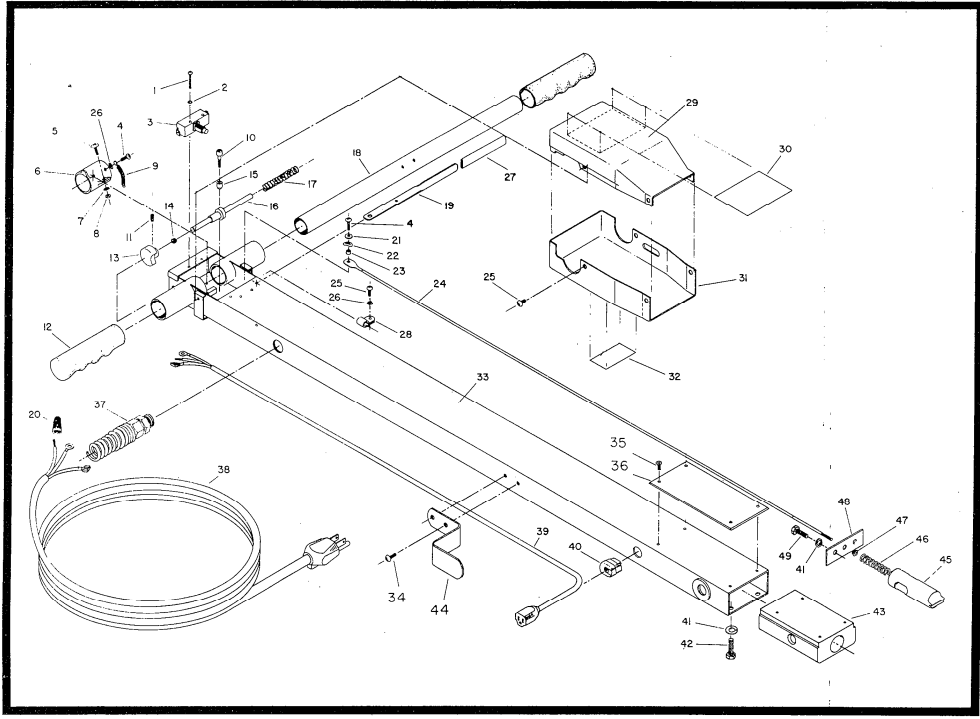

- OPERATION
- SERVICE
- PARTS
- CARE

Hako®
Minuteman®

200 RPM

Model: M20250

Parts Listings

ITEM NO.	PART NO.	QUANTITY	DESCRIPTION	ITEM NO.	PART NO.	QUANTITY	DESCRIPTION
1	710892	3	SCR-SC 8-32x.37 ST PL				
2	762050PLT	1	Cover, Pulley	31	711544	4	WSR, Helical SPR LOC 1/4
3	762078PTD	1	Pulley, Cast Iron	32	762154PLT	1	Segment, Handle NIC PLT
4	710556	2	SCR-MC 10-32x.75 ST PL	33	762124	1	Cover, Motor Lower
5	760067	1	Belt Guard	34	762123	1	Cover, Motor Upper
6	762096	1	Belt, Poly Vee	35	711376	1	Nut-NLOC 1/2-13
7	762095	1	Nut, Special	36	710986	4	SCR-SC 3/8-16x1.00 ST PL
8	762127	2	Ring, Snap	37	762161	1	Motor 115/220
9	762094	1	Washer, Lock Special	38		1	Decal, logo
10	762105	1	Washer, Flat	39	762048	1	Adapter, Motor
11	762093	2	Bearing	40	380061	2	Bushing
12	762106	1	Spacer OD	41	710355	4	SCR-MC 10-32x.50 ST PL
13	762107	1	Spacer ID	42	711584	2	WSR, Finish #10
14	762049MCH	1	Shaft, Idler Pulley	44	712012	1	BLT-HH 1/2-13x5 ST PL
15	200004	1	Bumper 20"	45	711545	4	WSR, Helical SPR LOC 5/16
16	762108PTD	1	Housing, 20" Painted	46	711230	4	BLT-HH 5/16-18x1 ST PL
18	762102	1	Pulley	47	760072	2	Axle, Wheel Zinc Plated
19	710903	2	SCR-SC 10-32x.50 ST PL	48	711011	2	SCR-SK 1/4-20x.25
20	711204	1	BLT-HH 1/4-20x.75 ST PL	49	762056	2	Wheel 5"
21	762077PLT	2	Bracket, Idler Pulley	50	711524	4	WSR, Wave No. 26 ST PL
22	762073	1	Bushing	51	711543	4	WSR, Helical SPR LOC #10
23	750564	1	Idler Pulley Asy	52	762051	1	Retainer, Capacitor
24	762068	1	Shaft, Idler Pulley	53	740109	1	Capacitor 115/220
25	711419	1	Nut-Weld TP2116 1/4-20	54	710226	6	SCR-MC 8-32x.19 SS
25	711505	1	WSR, Flat 1/4	55	715010	1	Decal, Belt Drive
26	711574	1	WSR, Flat 1"OD x .25 ID	56	762392	1	Balancing Weight M20
27	762097	1	Spring	59	711713	4	Retaining Ring-E Ext .50
28	762076PLT	1	Bracket, Pulley	60	762242	1	Bracket, Cover
29	710593	1	SCR MC 1/4-20x3.00 ST PL	61	711502	2	WSR, Flat #8
30	711207	4	BLT-HH 1/4-20x1 ST PL	62	711542	2	WSR, Loc #8
				63	710329	2	SCR-MC 8-32x.50 ST PL