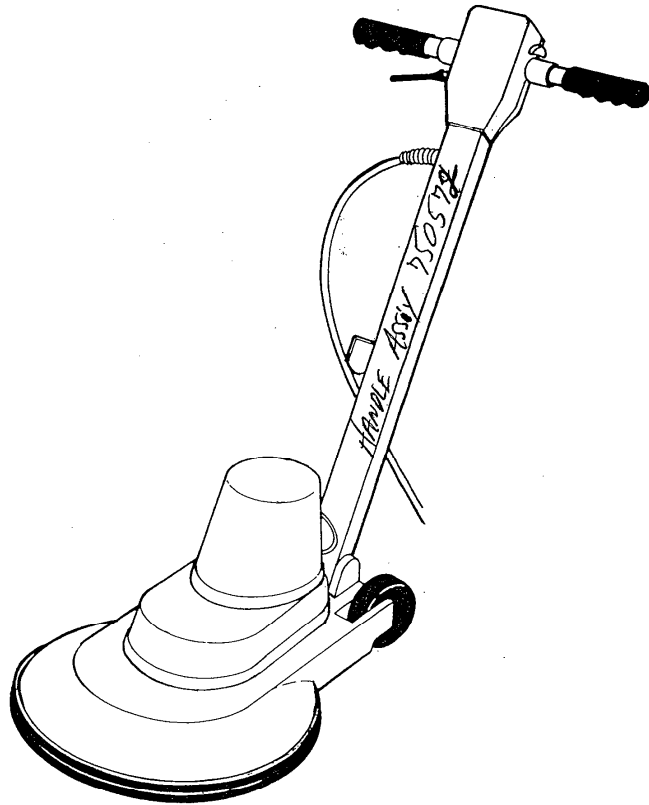

- OPERATION
- SERVICE
- PARTS
- CARE

Hako®
Minuteman®

200 RPM

Model: M20250

Parts Listings

ITEM NO.	PART NO.	QUANTITY	DESCRIPTION	ITEM NO.	PART NO.	QUANTITY	DESCRIPTION
1	710892	3	SCR-SC 8-32x.37 ST PL				
2	762050PLT	1	Cover, Pulley	31	711544	4	WSR, Helical SPR LOC 1/4
3	762078PTD	1	Pulley, Cast Iron	32	762154PLT	1	Segment, Handle NIC PLT
4	710556	2	SCR-MC 10-32x.75 ST PL	33	762124	1	Cover, Motor Lower
5	760067	1	Belt Guard	34	762123	1	Cover, Motor Upper
6	762096	1	Belt, Poly Vee	35	711376	1	Nut-NLOC 1/2-13
7	762095	1	Nut, Special	36	710986	4	SCR-SC 3/8-16x1.00 ST PL
8	762127	2	Ring, Snap	37	762161	1	Motor 115/220
9	762094	1	Washer, Lock Special	38		1	Decal, logo
10	762105	1	Washer, Flat	39	762048	1	Adapter, Motor
11	762093	2	Bearing	40	380061	2	Bushing
12	762106	1	Spacer OD	41	710355	4	SCR-MC 10-32x.50 ST PL
13	762107	1	Spacer ID	42	711584	2	WSR, Finish #10
14	762049MCH	1	Shaft, Idler Pulley	44	712012	1	BLT-HH 1/2-13x5 ST PL
15	200004	1	Bumper 20"	45	711545	4	WSR, Helical SPR LOC 5/16
16	762108PTD	1	Housing, 20" Painted	46	711230	4	BLT-HH 5/16-18x1 ST PL
18	762102	1	Pulley	47	760072	2	Axle, Wheel Zinc Plated
19	710903	2	SCR-SC 10-32x.50 ST PL	48	711011	2	SCR-SK 1/4-20x.25
20	711204	1	BLT-HH 1/4-20x.75 ST PL	49	762056	2	Wheel 5"
21	762077PLT	2	Bracket, Idler Pulley	50	711524	4	WSR, Wave No. 26 ST PL
22	762073	1	Bushing	51	711543	4	WSR, Helical SPR LOC #10
23	750564	1	Idler Pulley Asy	52	762051	1	Retainer, Capacitor
24	762068	1	Shaft, Idler Pulley	53	740109	1	Capacitor 115/220
25	711419	1	Nut-Weld TP2116 1/4-20	54	710226	6	SCR-MC 8-32x.19 SS
25	711505	1	WSR, Flat 1/4	55	715010	1	Decal, Belt Drive
26	711574	1	WSR, Flat 1"OD x .25 ID	56	762392	1	Balancing Weight M20
27	762097	1	Spring	59	711713	4	Retaining Ring-E Ext .50
28	762076PLT	1	Bracket, Pulley	60	762242	1	Bracket, Cover
29	710593	1	SCR MC 1/4-20x3.00 ST PL	61	711502	2	WSR, Flat #8
30	711207	4	BLT-HH 1/4-20x1 ST PL	62	711542	2	WSR, Loc #8
				63	710329	2	SCR-MC 8-32x.50 ST PL