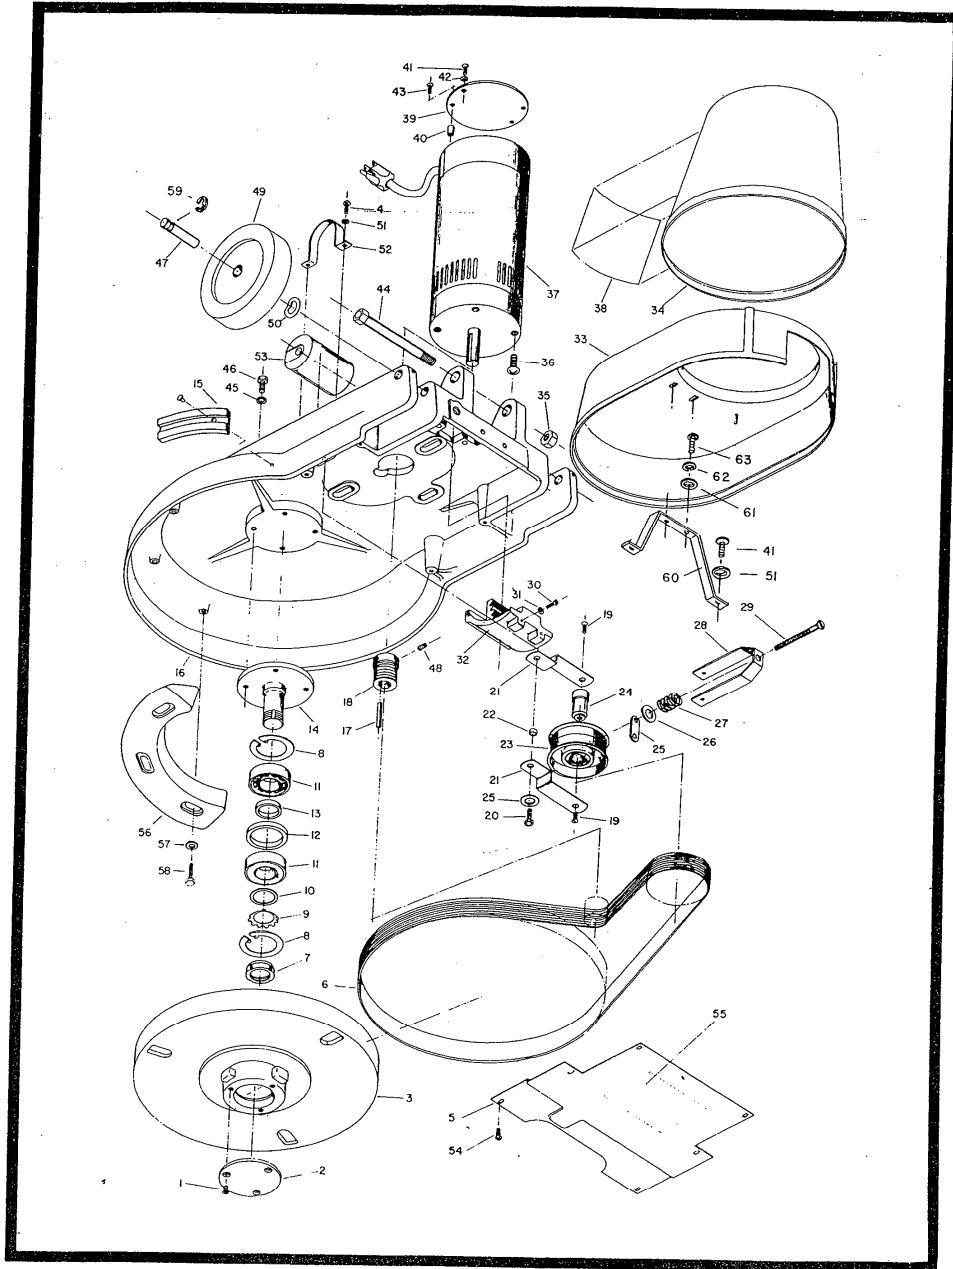

- OPERATION
- SERVICE
- PARTS
- CARE

Hako®
Minuteman®

200 RPM

Model: M20250

Parts Listings

ITEM NO.	PART NO.	QUANTITY	DESCRIPTION	ITEM NO.	PART NO.	QUANTITY	DESCRIPTION
1	710892	3	SCR-SC 8-32x.37 ST PL				
2	762050PLT	1	Cover, Pulley	31	711544	4	WSR, Helical SPR LOC 1/4
3	762078PTD	1	Pulley, Cast Iron	32	762154PLT	1	Segment, Handle NIC PLT
4	710556	2	SCR-MC 10-32x.75 ST PL	33	762124	1	Cover, Motor Lower
5	760067	1	Belt Guard	34	762123	1	Cover, Motor Upper
6	762096	1	Belt, Poly Vee	35	711376	1	Nut-NLOC 1/2-13
7	762095	1	Nut, Special	36	710986	4	SCR-SC 3/8-16x1.00 ST PL
8	762127	2	Ring, Snap	37	762161	1	Motor 115/220
9	762094	1	Washer, Lock Special	38		1	Decal, logo
10	762105	1	Washer, Flat	39	762048	1	Adapter, Motor
11	762093	2	Bearing	40	380061	2	Bushing
12	762106	1	Spacer OD	41	710355	4	SCR-MC 10-32x.50 ST PL
13	762107	1	Spacer ID	42	711584	2	WSR, Finish #10
14	762049MCH	1	Shaft, Idler Pulley	44	712012	1	BLT-HH 1/2-13x5 ST PL
15	200004	1	Bumper 20"	45	711545	4	WSR, Helical SPR LOC 5/16
16	762108PTD	1	Housing, 20" Painted	46	711230	4	BLT-HH 5/16-18x1 ST PL
18	762102	1	Pulley	47	760072	2	Axle, Wheel Zinc Plated
19	710903	2	SCR-SC 10-32x.50 ST PL	48	711011	2	SCR-SK 1/4-20x.25
20	711204	1	BLT-HH 1/4-20x.75 ST PL	49	762056	2	Wheel 5"
21	762077PLT	2	Bracket, Idler Pulley	50	711524	4	WSR, Wave No. 26 ST PL
22	762073	1	Bushing	51	711543	4	WSR, Helical SPR LOC #10
23	750564	1	Idler Pulley Asy	52	762051	1	Retainer, Capacitor
24	762068	1	Shaft, Idler Pulley	53	740109	1	Capacitor 115/220
25	711419	1	Nut-Weld TP2116 1/4-20	54	710226	6	SCR-MC 8-32x.19 SS
25	711505	1	WSR, Flat 1/4	55	715010	1	Decal, Belt Drive
26	711574	1	WSR, Flat 1"OD x .25 ID	56	762392	1	Balancing Weight M20
27	762097	1	Spring	59	711713	4	Retaining Ring-E Ext .50
28	762076PLT	1	Bracket, Pulley	60	762242	1	Bracket, Cover
29	710593	1	SCR MC 1/4-20x3.00 ST PL	61	711502	2	WSR, Flat #8
30	711207	4	BLT-HH 1/4-20x1 ST PL	62	711542	2	WSR, Loc #8
				63	710329	2	SCR-MC 8-32x.50 ST PL